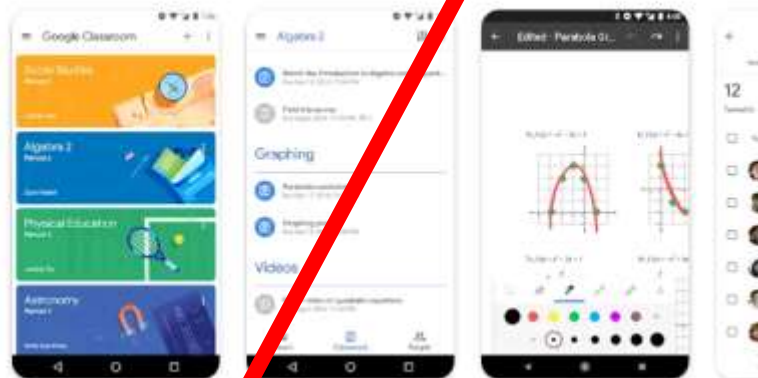

2,0★
154 hilj.
recenzije

10 мил.+
Преузима
ња

3
PEGI 3

Повежите се са одељењима и обављајте задатке у покрету.

Splashtop Classroom
Splashtop
9,9 MB 3,2★

Virtual Classroom

← classroom

Google Classr...
Instalirano

2,0★
154 hilj.
recenzije

10 mil.+
Преузима
ња

3
PEGI 3

Повежите се са одељењима и обављајте задатке у покрету.

Splashtop Classroom
Prečica Učionica je već kreirana.
9,9 MB 3,2★

Virtual Classroom

Google Classroom